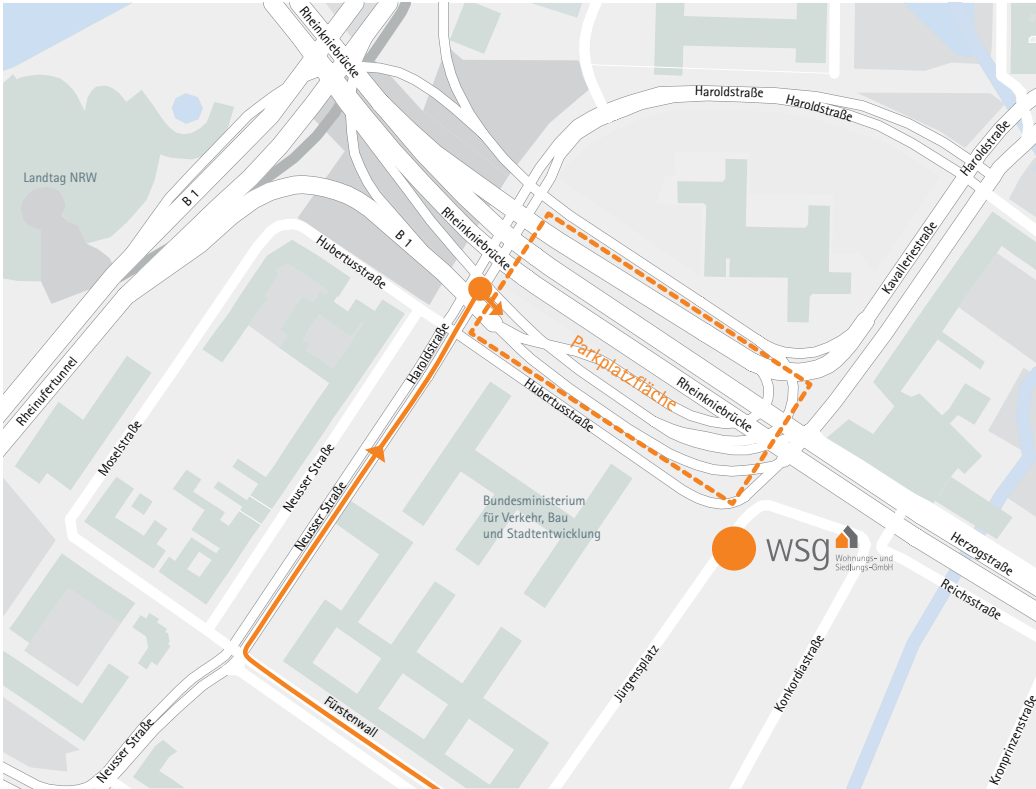

Anfahrt mit dem Auto zur WSG Wohnungs- und Siedlungs-GmbH, Jürgensplatz 36 – 38 in Düsseldorf

Die Zufahrt zum Parkplatz am Apollo-Theater befindet sich unter der Kniebrücke in Fahrtrichtung Innenstadt

Wenn Sie Ihr Auto im hinteren Bereich des Parkplatzes abstellen, befinden Sie sich unmittelbar am Fußgängerüberweg.

Fußweg vom Parkplatz am Apollo-Theater zur WSG Wohnungs- und Siedlungs-GmbH