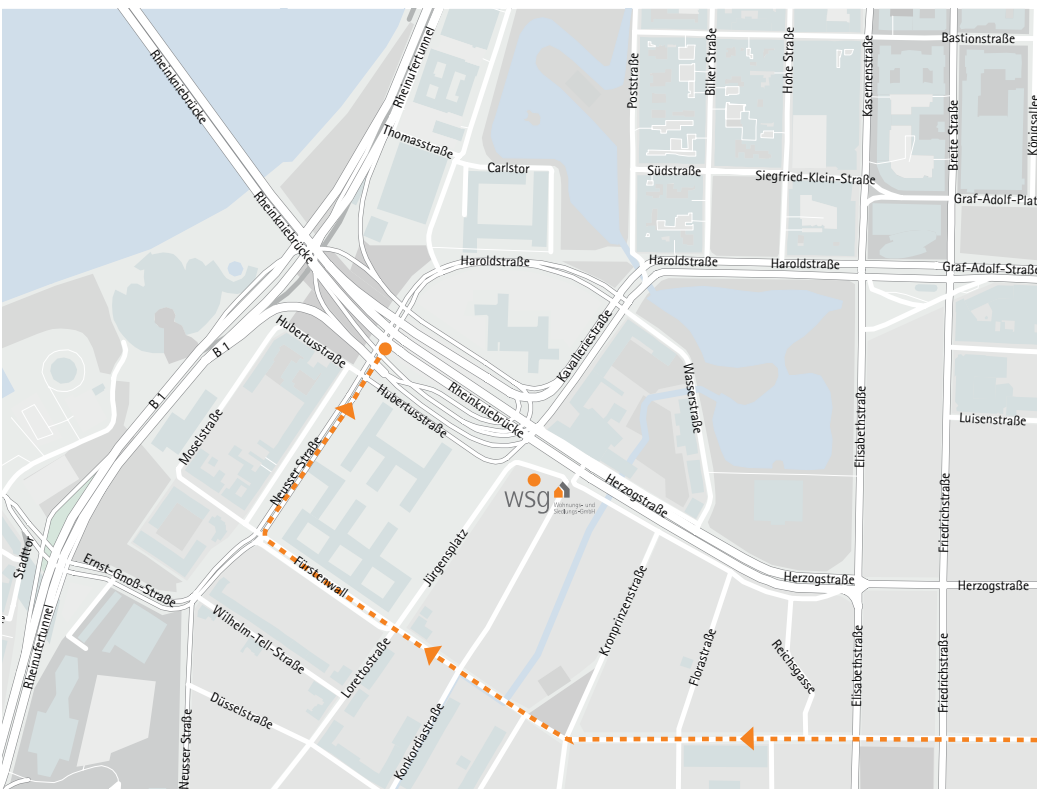

Anfahrt mit dem Auto zur WSG Wohnungs- und Siedlungs-GmbH, Jürgensplatz 36 – 38 in Düsseldorf

Die Zufahrt zum Parkplatz am Apollo-Theater befindet sich unter der Kniebrücke in Fahrtrichtung Innenstadt

Wenn Sie Ihr Auto im hinteren Bereich des Parkplatzes abstellen, befinden Sie sich unmittelbar am Fußgängerüberweg.

Fußweg vom Parkplatz am Apollo-Theater zur WSG Wohnungs- und Siedlungs-GmbH