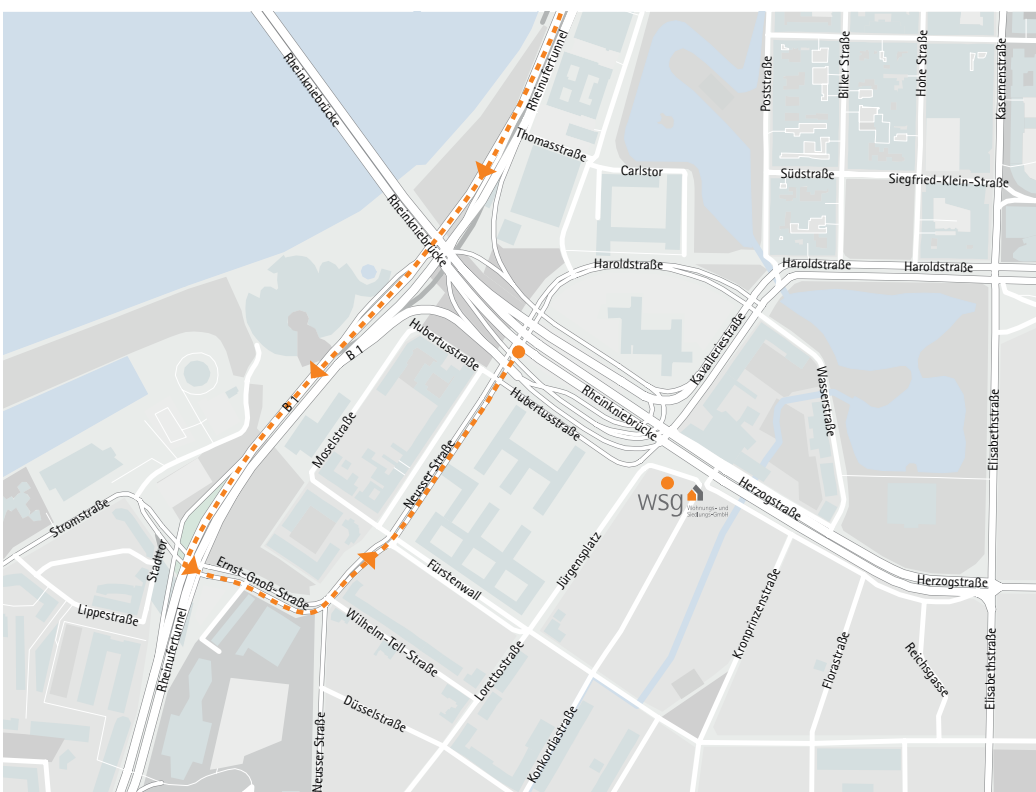

Anfahrt mit dem Auto zur WSG Wohnungs- und Siedlungs-GmbH, Jürgensplatz 36 – 38 in Düsseldorf

Die Zufahrt zum Parkplatz am Apollo-Theater befindet sich unter der Kniebrücke in Fahrtrichtung Innenstadt

Wenn Sie Ihr Auto im hinteren Bereich des Parkplatzes abstellen, befinden Sie sich unmittelbar am Fußgängerüberweg.

Fußweg vom Parkplatz am Apollo-Theater zur WSG Wohnungs- und Siedlungs-GmbH