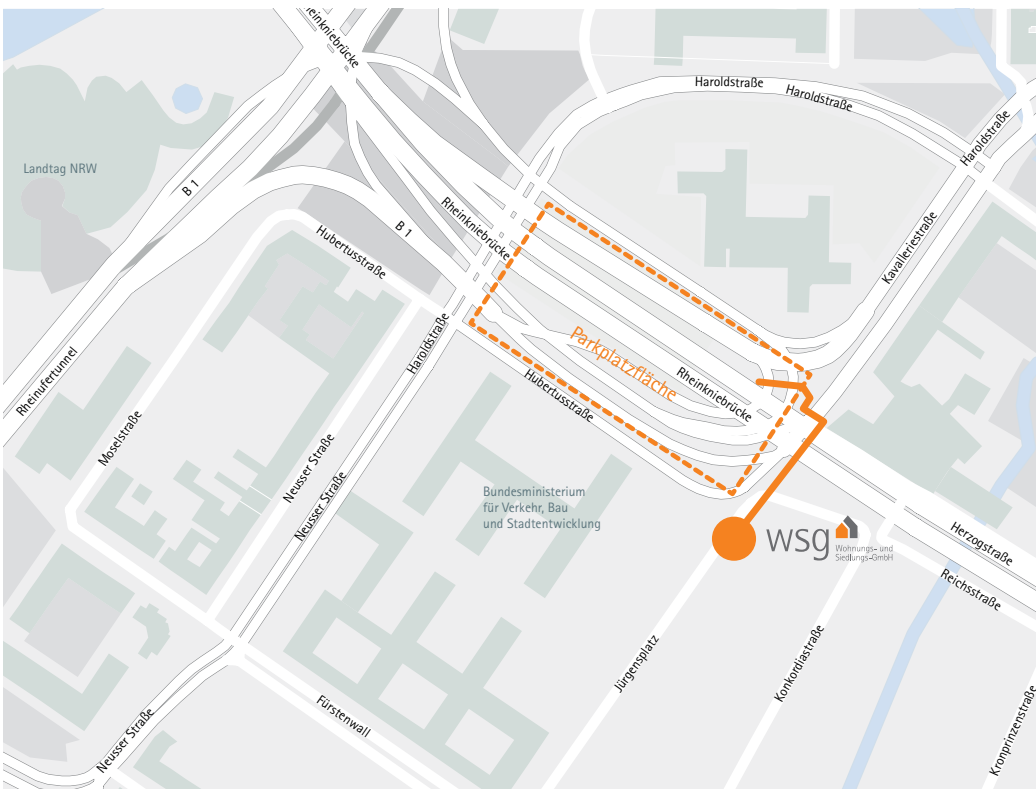

Anfahrt mit dem Auto zur WSG Wohnungs- und Siedlungs-GmbH, Jürgensplatz 36 – 38 in Düsseldorf

Die Zufahrt zum Parkplatz am Apollo-Theater befindet sich unter der Kniebrücke in Fahrtrichtung Innenstadt

Wenn Sie Ihr Auto im hinteren Bereich des Parkplatzes abstellen, befinden Sie sich unmittelbar am Fußgängerüberweg.

Fußweg vom Parkplatz am Apollo-Theater zur WSG Wohnungs- und Siedlungs-GmbH