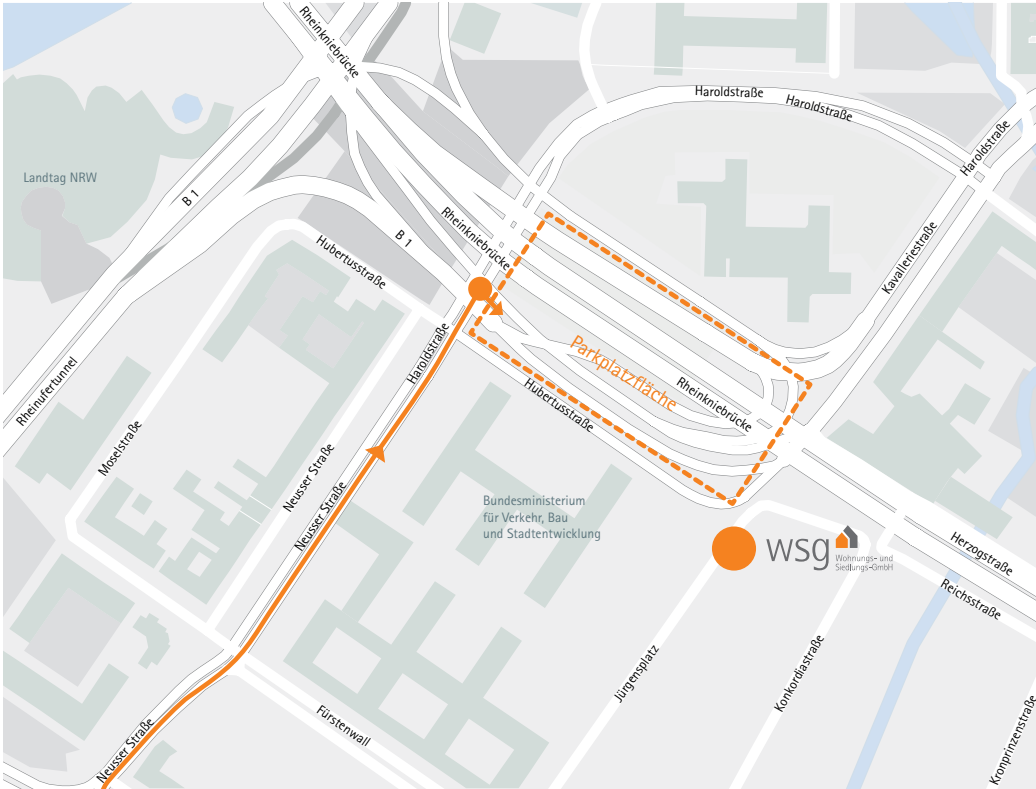

Anfahrt mit dem Auto zur WSG Wohnungs- und Siedlungs-GmbH, Jürgensplatz 36 – 38 in Düsseldorf

Die Zufahrt zum Parkplatz am Apollo-Theater befindet sich unter der Kniebrücke in Fahrtrichtung Innenstadt

Wenn Sie Ihr Auto im hinteren Bereich des Parkplatzes abstellen, befinden Sie sich unmittelbar am Fußgängerüberweg.

Fußweg vom Parkplatz am Apollo-Theater zur WSG Wohnungs- und Siedlungs-GmbH